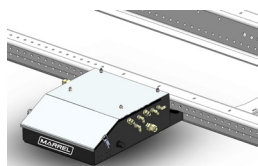

#2 - Jan. 2026

Bienvenue !

L'équipe commerciale Marrel vous présente ses meilleurs voeux de bonheur et réussite pour cette **nouvelle année 2026**.

À cette occasion, nous vous proposons la **seconde édition** de **MARREL LiNK**, notre newsletter trimestrielle. Nous vous laissons découvrir nos dernières actualités et restons à votre disposition pour échanger sur vos besoins.

Alexandre DERUPTI
Directeur Commercial

BONNE ANNÉE
20
26

L'ACTU PRODUITS

Nouveau

Coffre fermé DUSTPROOF
(option **AMPLIROLL® HIGH - START PACK**)

Idéal pour les environnements hostiles à la poussière. Coffre à 3 ou 4 fonctions.

VAL09003 [Fiche technique](#)

Nouveau

Patins de glissement Potence
(option **AMPLIROLL® HIGH - START-OPTI-PRO PACKS**)

Réduction des nuisances sonores et limitation des frictions lors de vos opérations quotidiennes. Patins horizontaux et latéraux.