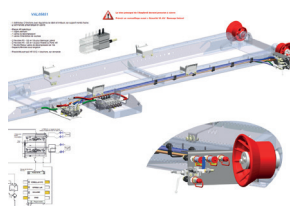

Existe en version manuelle ou hydraulique.

[Fiche technique](#)

Dérivation pour benne mono-latérale sur berce
(option **AMPLIROLL® HIGH - START-OPTI PACKS**)

Commandez une benne mono-latérale sur berce à 2 ou 3 fonctions hydrauliques depuis le groupe de distribution de l'Ampliroll®.