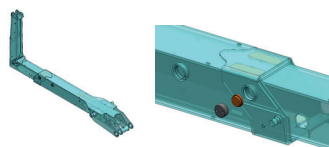

VAL05605 [Fiche technique](#)

Double hauteur de crochets
(option **AMPLIROLL® HIGH - START-OPTI-PRO PACKS**)

Optez pour un équipement polyvalent qui s'adapte facilement à différentes hauteurs de caissons.